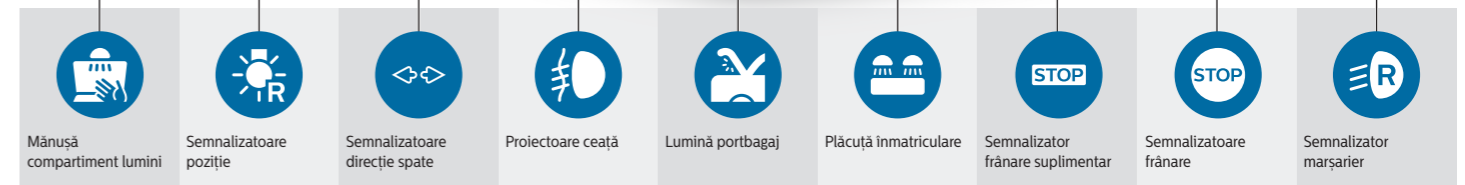

X-tremeUltinon LED – Performanță auto originală într-un LED

LED-T10 [≈W5W]	LED-T10 [≈W5W]	LED-AMBER [≈PY21W]	LED-RED [≈P21W]	LED-T10 [≈W5W]	LED-T10 [≈W5W]	LED-RED [≈P21W]	LED-RED [≈P21W], [≈P21/5W]	LED-WHITE [≈P21W]
LED-Fest 30/38/43 mm	LED-(T20)-RED [≈P21/5W], [≈W21/5W]	LED-AMBER [≈WY21W]	LED-T20-RED [≈W21W]	LED-Fest 30/38/43 mm	LED-Fest 30/38/43 mm	LED-T20-RED [≈W21W]	LED-T20-RED [≈W21W], [≈W21/5W]	LED-T20-WHITE [≈W21W]

Ultinon LED – Nivelul următor de lumină albă

LED-T10 [≈W5W]	LED-RED [≈P21/5W]	LED-AMBER [≈PY21W]	LED-RED [≈P21W]	LED-T10 [≈W5W]	LED-T10 [≈W5W]	LED-RED [≈P21W]	LED-RED [≈P21W], [≈P21/5W]	LED-WHITE [≈P21W]
LED-Fest 30/38/43 mm	LED-T20-RED [≈W21/5W]	LED-AMBER [≈WY21W]	LED-T20-RED [≈W21W]	LED-Fest 30/38/43 mm	LED-T20-RED [≈W21W]	LED-T20-RED [≈W21W]	LED-T20-RED [≈W21W], [≈W21/5W]	LED-T20-WHITE [≈W21W]

Adaptor CANbus pentru un control optim

CANbus 5W	CANbus 5W	Smart CANbus 21W	CANbus 21W	CANbus 5W	CANbus 5W	CANbus 21W	CANbus 21W	CANbus 21W

*Adaptor LED CANbus de 21W inclus în pachet

Este responsabilitatea ta să te asiguri că utilizarea luminilor cu LED cu montare pe vechile instalații respectă cerințele legate aplicabile.