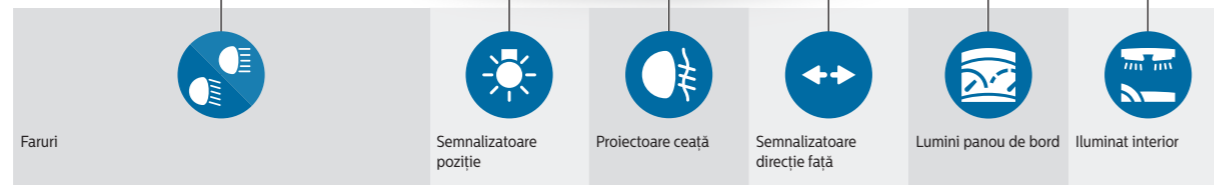

Funcțiile iluminatului cu LED

X-tremeUltinon LED – Performanță auto originală într-un LED

LED-HL [≈H1]	LED-HL [≈H4]	LED-HL [≈H7]	LED-T10 [≈W5W]	LED-FOG [≈H8/H11/H16]	LED-AMBER [≈PY21W]	LED-T10 [≈W5W]	LED-T10 [≈W5W]
LED-HL [≈HB3/HB4]	LED-HL [≈H11]	LED-HL [≈HIR2]	LED-T20-WHITE [≈W21/5W]	LED-AMBER [≈WY21W]	LED-Fest 30/38/43 mm	LED-Fest 30/38/43 mm	